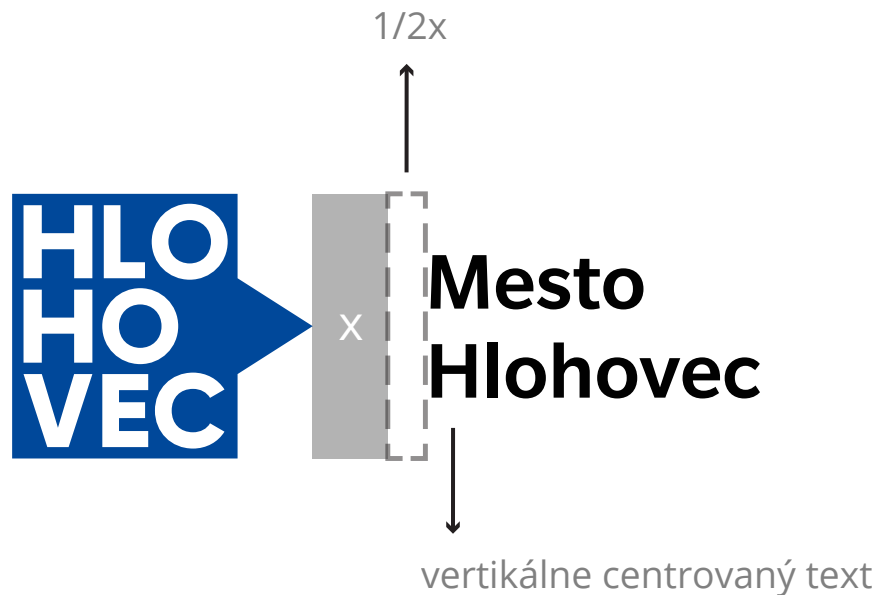

Subsystem / Konštrukcia loga

Logotypy inštitúcií majú nasledovnú kompozíciu, v rámci ktorej sa s jednotlivými prvkami pracuje podľa nižšie definovaných princípov.

Hodnota odsadenia textového názvu inštitúcie od základného loga sa rovná polovici šírky druhej vertikály grafického prvku zo základného loga.

Text názvu je vertikálne centrován v závislosti od základného loga mesta Hlohovec.